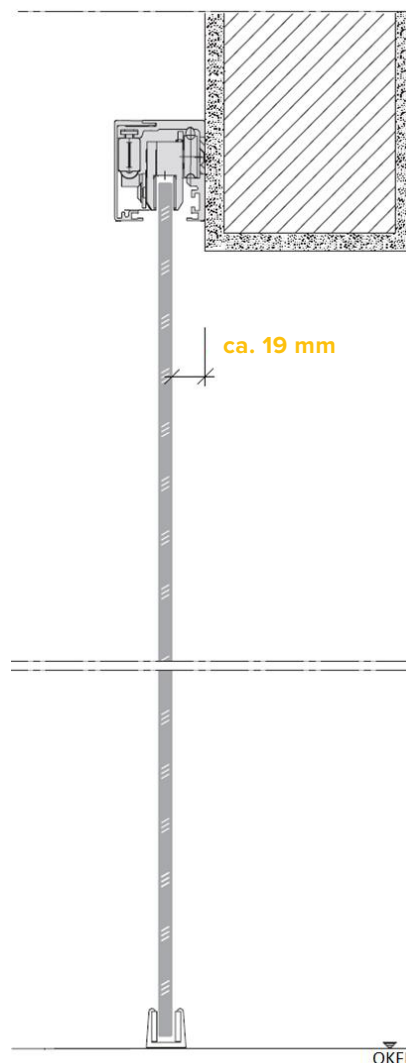

Ganzglas-Schiebetür vor der Wand laufend

Ganzglas-Schiebetür

ohne Umfassungszarge, vor der Wand laufend, Türblatt inkl. Griffmuschel, Ganzglas-Türblatt 8 mm ESG Floatglas

Montage ohne Zarge (Leibung muss geputzt sein!)

Lieferbar für Norm-Wandöffnungen
(abweichende Maße auf Anfrage!)

Das Türblatt besteht aus 8 mm ESG Float blank (Einscheiben-Sicherheitsglas Klarglas, weitere Glasmodelle möglich). Die Griffmuschel ist rund und in der Ausführung F69 Edelstahl matt. In geöffnetem Zustand steht das Türblatt immer in der Öffnung vor, damit die Griffmuschel erreichbar bleibt und die Klemmgefahr minimiert ist.

Die Schienenblende verdeckt die Schiene mit Rollensystem und wird in der Oberfläche in Alu-Optik ausgeführt.

Optional:

- Ausführung mit Griffstange ca. 350 mm, Edelstahl matt
- Ausführung mit Soft-Stopp Dämpfungssystem (sanftes Abstoppen des Türblattes)
- Satinato- oder Motivglas gemäß vorgegebenen Sortiment

Das Schiebetür-Element ist nicht dichtschließend, nicht blickdicht und nicht abschließbar!

- das Ganzglas-Türblatt hat einen Abstand zur Wand von ca. 19 mm!
- Wir empfehlen passende Fußleisten oder Sockelfliesen erst
- nach der Türenmontage anzubringen!

Ausführung auch zweiflügelig möglich

- Bei 2-flg. Elementen wird die Schienenblende mittig gestoßen!
- Wir empfehlen bei 2-flg. Glastüren die Verwendung des Soft-Stopp Dämpfungssystems!

Ausführung ohne Zarge

OKFF