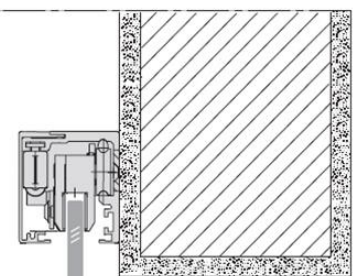

Ganzglas-Schiebetür vor der Wand laufend

Ganzglas-Schiebetür

ohne Umfassungszarge, vor der Wand laufend, Türblatt inkl.
Griffmuschel, Ganzglas-Türblatt 8 mm ESG Floatglas

Montage ohne Zarge

(Leibung muss geputzt sein!)

Lieferbar für Norm-Wandöffnungen

(abweichende Maße auf Anfrage!)

Das Türblatt besteht aus 8 mm ESG Float blank (Einscheiben-Sicherheitsglas Klarglas, weitere Glasmodelle möglich).

Die Griffmuschel ist rund und in der Ausführung F69 Edelstahl matt. In geöffnetem Zustand steht das Türblatt immer in der Öffnung vor, damit die Griffmuschel erreichbar bleibt und die Klemmgefahr minimiert ist.

Die Schienenblende verdeckt die Schiene mit Rollensystem und wird in der Oberfläche in Alu-Optik ausgeführt.

Optional:

- Ausführung mit Griffstange ca. 350 mm, Edelstahl matt
- Ausführung mit Soft-Stopp Dämpfungssystem (sanftes Abstoppen des Türblattes)
- Satinato- oder Motivglas gemäß vorgegebenem Sortiment

Das Schiebetür-Element ist nicht dichtschießend, nicht blickdicht und nicht abschließbar!

- das Ganzglas-Türblatt hat einen Abstand zur Wand von ca. 19 mm!
- Wir empfehlen passende Fußleisten oder Sockelfliesen erst nach der Türmontage anzubringen!

Ausführung auch zweiflügelig möglich

- Bei 2-flg. Elementen wird die Schienenblende mittig gestoßen!
- Wir empfehlen bei 2-flg. Glastüren die Verwendung des Soft-Stopp Dämpfungssystems!

Ausführung ohne Zarge

ca. 19 mm

OKFF